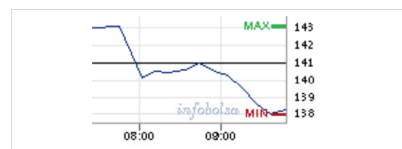

PRIMA DE RIESGO

138,700
24/07/2014

-1,63%
10:07

Cotización PRIMA DE RIESGO por @infobolsa

OPINIÓN

MÁS ARTÍCULOS

Bienvenidos a Mallorca D'Or

Rocío Gutiérrez - directora de ibeconomia.com Twitter: @ibeconomia ¿Cuántos hoteles tiene Mallorca? ¿Alguien lo sabe?? Creo que rondamos los 400 aunque francamente desconozco

Hacia un compromiso con la excelencia: ¿Estás listo?

Dr. Philipp Steger - Escritor y Coach Ejecutivo LinkedIn: philippsteger En el 1990, Nelson Mandela salió de la cárcel después de 27 años. Dejando atrás cualquier [...]

ACTUALIDAD LEGAL

MÁS ARTÍCULOS

La nueva Ley de Consumidores y Usuarios: Lo que el empresario debe saber (Parte 4)

Tomeu Mateu Vidal Abogado – LegalSteps En las últimas entregas hemos analizado las novedades acerca de los sobrecostes, al 'spam' telefónico y al [...]